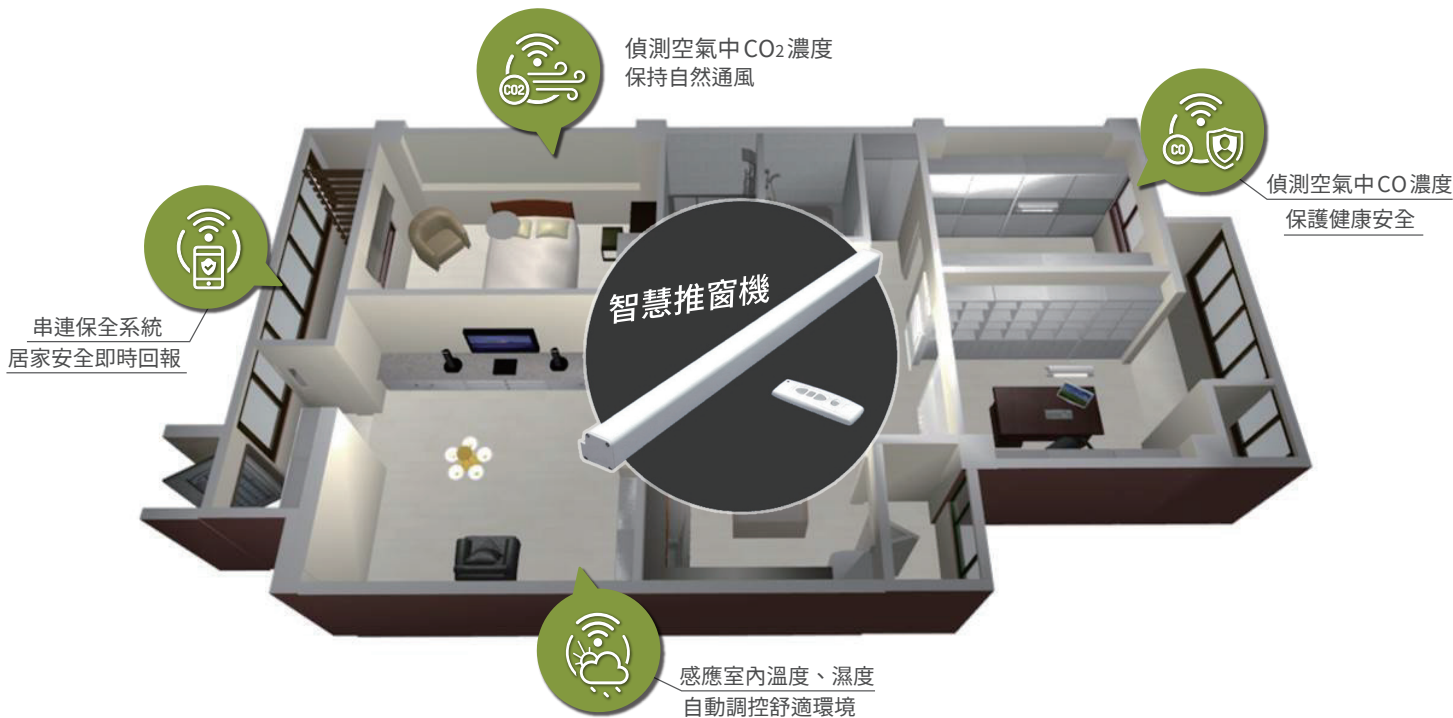

智慧開窗系統方案

會呼吸的開窗機

每一扇開窗機
都有自動調控室內空氣

會煞車的開窗機

每一扇開窗機
都有安全防夾機制

會串連的開窗機

每一扇開窗機
都可以串連智慧家庭系統

沒有結合智慧化系統的传统鋁門窗，當一氣化碳濃度過高時，讓居家的安全大幅降低。

富聯Fullink研發最安全的智慧開窗機，自動感應室內外的空氣品質、溫度及濕度，並調整開窗位置，讓居家生活舒適更安心！

提供專業諮詢

最安全的 智慧開窗系統

Link Smart.

健康保護 舒適生活

偵測室內空氣品質(CO、PM2.5等)，維護您呼吸與健康
感應室內溫、濕度，晴雨變化中自動調整至最佳狀態

機敏裝置 一鍵掌握

當碰到阻力立即停止運行，防止人員夾傷
當停電發生時，切換為手動模式

智慧加值 安全環境

透過手機即可隨時查詢狀態與調控開窗機
必要時立即觸發保全系統，有效監控環境安全

簡易安裝 輕鬆上手

不改變室內美觀設計，系統與裝置加裝即完成
系統串連整合居家電力系統，實現智慧生活